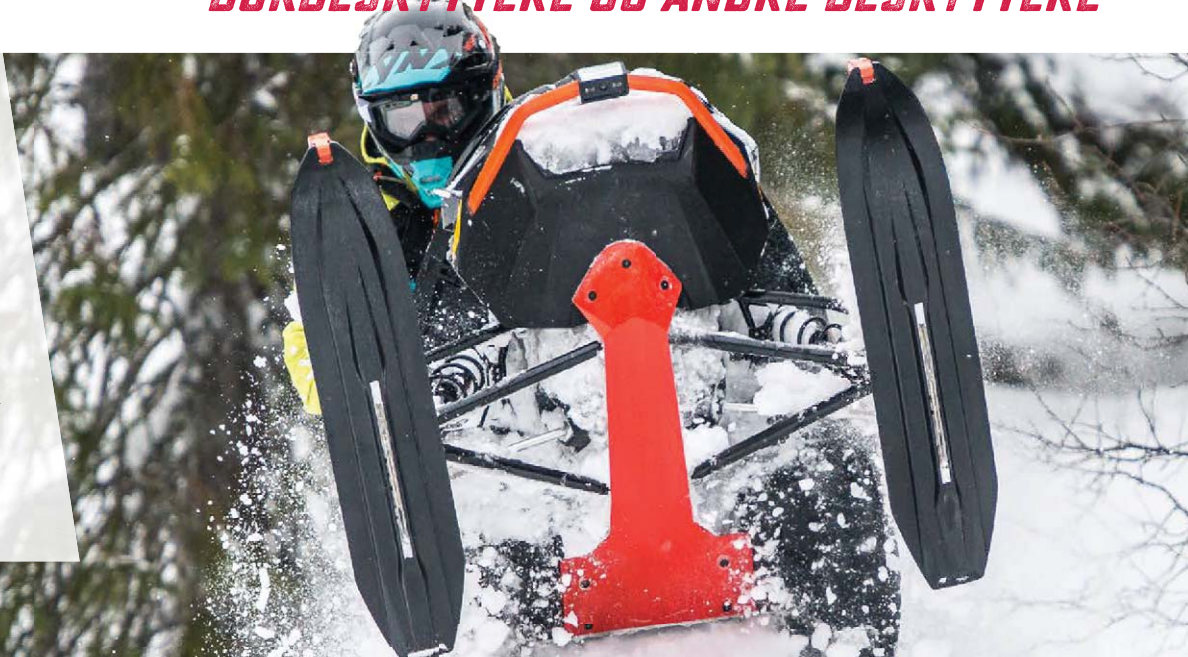

BUKBESKYTTERE OG ANDRE BESKYTTERE

EXTREME BUKPLATE

860201586 ● Svart • 1 290 NOK
860201663 ● Rød • 1 290 NOK
860201664 ○ Hvit • 1 290 NOK
Festesett er inkludert.

RADIEN

BUKBESKYTTER

860201631 ● Svart • 1 490 NOK
860201641 ● Rød • 1 490 NOK
860201642 ○ Hvit • 1 490 NOK
Festesett er inkludert.

RADIEN

BUKBESKYTTER

860201046 ● Svart • 1 090 NOK
860201047 ○ Hvit • 1 090 NOK
860201164 ● Rød • 1 190 NOK
860201048 ● Grå • 1 190 NOK

REX

EXTREME BUKPLATE

860201189 ● Svart
860201188 ○ Hvit
860201190 ● Rød
860201191 ● Grå
860201206 ● Gul
1 390 NOK

REX

N BUKBESKYTTER

860201867 ○ Hvit • 1 790 NOK
860201866 ● Svart • 1 790 NOK
(Ikke illustrert)

RADIEN-X

S-MODUL FORSTERKNING STANDARD PÅ RACING

860200905 • 690 NOK
Standard på RS 600-modellene.

REX REX

LinQ AVTAKBAR SKVETTLAPP

860201515 • 1 190 NOK
Opprettholder kjøleegenskapene når installert. Lagres i tunnelen når ikke i bruk. Festes til standard snøskjerm. Ikke egnet for BoonDocker DS og Xterrain RE.

RADIEN

BUKBESKYTTER

860200552 ○ Hvit • 1 790 NOK
860200549 ● Svart • 1 790 NOK
Ikke egnet for 59 og 69 YETI.

XU

N SKINNEFORSTERKNING

860201870 • 790 NOK
Passer alle Radien modeller, unntatt MY18 BoonDocker DS.

RADIEN

HD-BESKYTTERSETT FOR GIRKASSE OG BREMSEKIVE

860201134 • 890 NOK

REX

HD-BESKYTTERSETT FOR GIRKASSE OG BREMSEKIVE

860201361 • 1 090 NOK
Kun tilgjengelig for A-arm-modeller.

XU

BUK- BESKYTTER

Svart: 860200544 • 1 590 NOK
Kun for 59 YETI modeller 2015 og eldre
860201342 • 1 790 NOK
For 2016 modeller

BUKBESKYTTER

Svart: 860200691 • 1 590 NOK
Kun for 69 YETI modeller 2015 og eldre
860201343 • 2 090 NOK
For 2016 modeller

XU