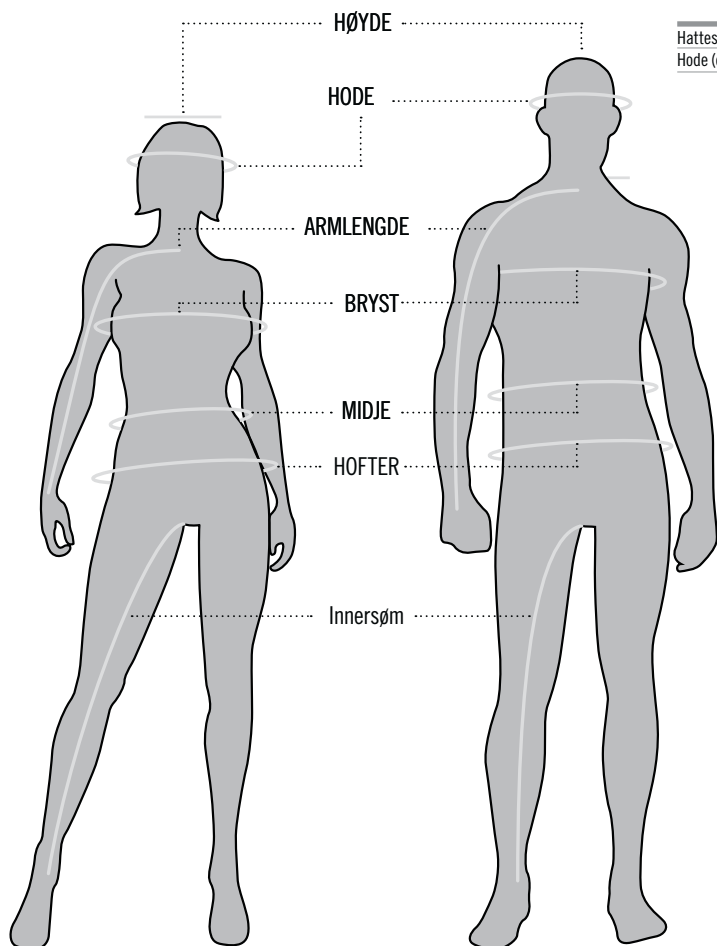

MIDJE: Rett under nederste ribbein.

HOFTER: Rundt den mest kjøttfulle delen av baken.

ARMLENGDE: Hånden på hoften, fra halsbenet i midten bak, langs skulderpunktet over albuen til nederst på håndleddet.

INNERSØM: Uten sko, fra skrittet til gulvet.

HODE: Rundt hode, fra midten av pannen, over ørene og rundt hele den naturlige kulen på bakhodet.

- De beste resultatene får du når en annen person måler deg.
- Mål kroppen i undertøyet.
- Målbåndet må sitte inntil, men ikke stramt.
- Hvis målet ligger mellom to størrelser, bestill den største.