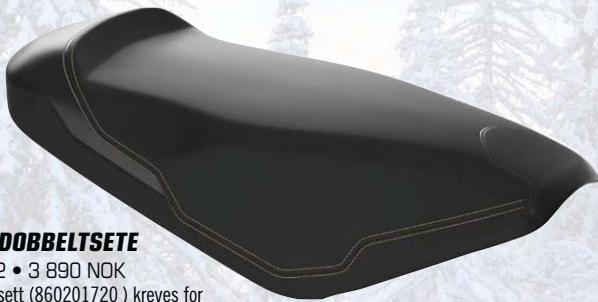

RADIET

860201021 • 990 NOK
Alle modeller (bortsett fra modeller med 550-motorer).

REX

1+1-SETE OG TILBEHØR

N MOUNTAIN PRO SETE

860201779 • 3 190 NOK
Bedre bevegelsesfrihet.

RADIEN

N LETT DOBBELTSETE