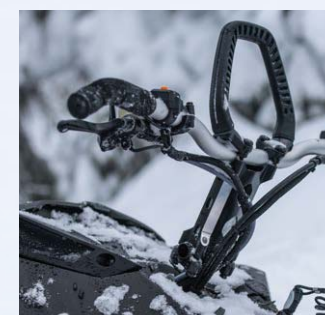

HANDLEBAR GRIPS

860201878 Svart • 289 NOK
2 deler.

RADIEN RADIEN-X