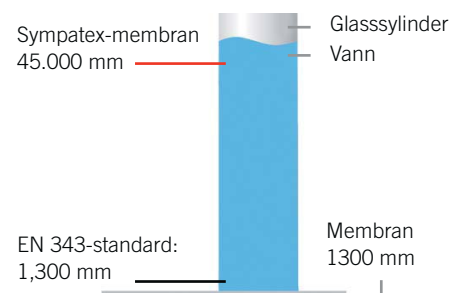

MICROPOROUS MEMBRANE
Outside

Inside

COMPACT SYMPATEX MEMBRANE
Outside

Inside

100% VANNTETT

SUPERPUSTBART

100% VINDTETT

En membran er vanntett hvis den kan motstå et trykk på

1,300 mm

Sympatex-membran er ekstremt vanntett fordi den tåler over

45,000 mm

HVORDAN MÅLE

HØYDE: Stå på strøpelesten med hæler og rygg mot en vegg.

BRYST: Mål under armene og rundt den bredeste/ største delen av brystet.