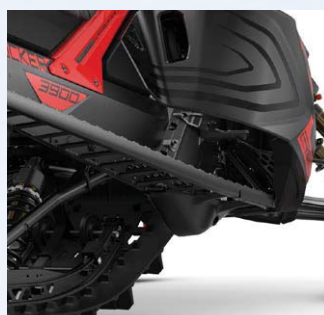

N FAST TÅFESTE

860201875 • 790 NOK
For 3500 og opp.