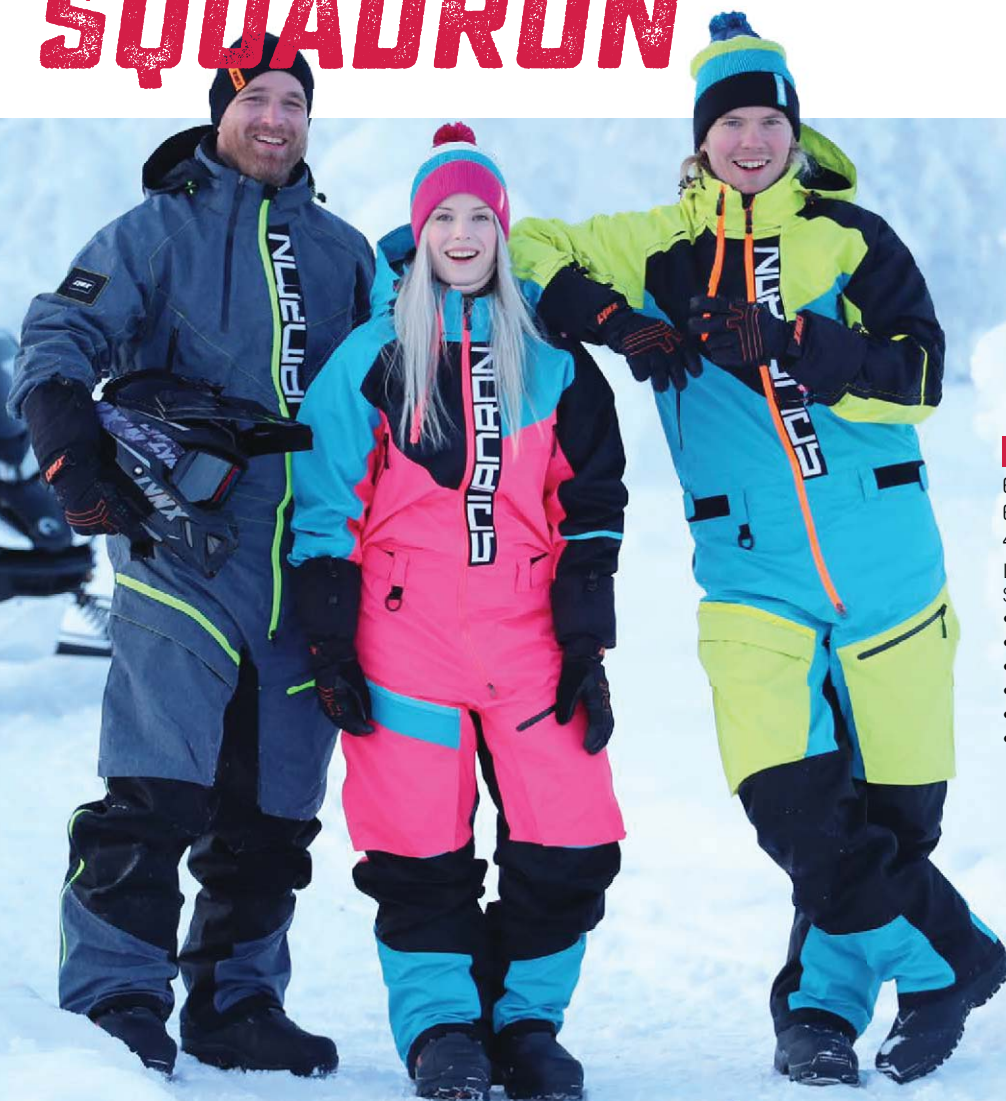

SQUADRON

N LYNX SQUADRON ONEPIECE DRESS

650120_79 Denim, 650120_80 Blå,
650120_36 Pink
4 790 NOK

Let, funksjonell og trendy one-piece dress.
Str. XXS - 3XL Pink, XXS - XL (Dame)

- 3 nye fargevalg
- Mesh for
- Primaloft Black isolering
- RPM MAX for håndtering av fukt
- Alle sømmer og logoer er tapede
- YKK glidelåser

Flerfunksjonell komfort både i og utenfor løypene! Squadron-serien kombinerer materialer av høy kvalitet med et friskt utseende, og kjørestyret er en fornøyelse å ha på seg ved all slags vinteraktivitet. Det ytre skallet og det lett isolerte utstyret holder deg varm selv om temperaturene ligger under frysepunktet - og hele tiden med høy komfort.