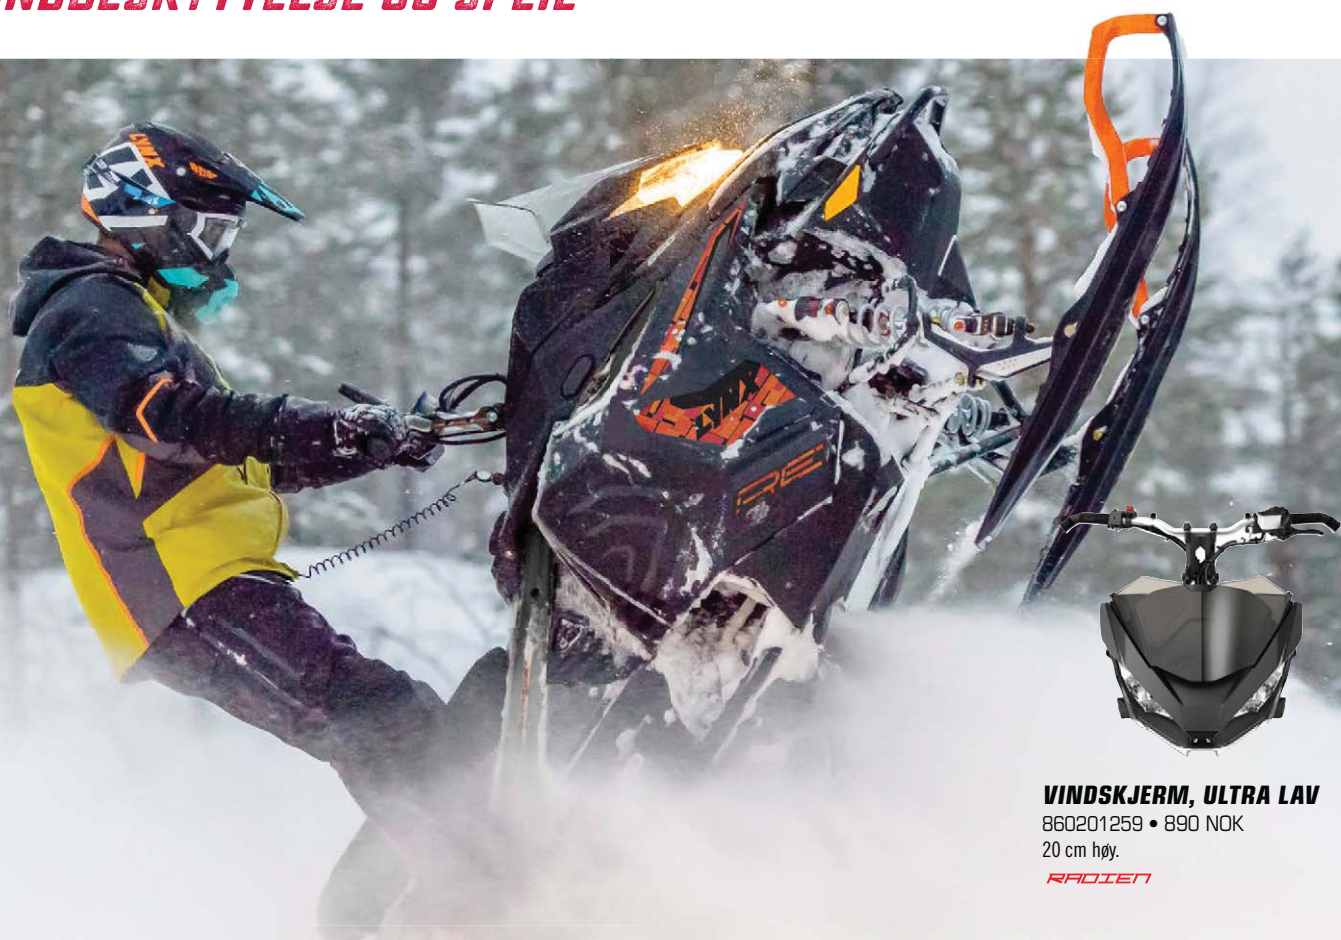

VINDBESKYTTELSE OG SPEIL

VINDBESKYTTELSE, ULTRA LAV

860201259 • 890 NOK
20 cm høy.

RADIEN

VINDBESKYTTELSE, MEDIUM

860201547 • 1 290 NOK
43 cm høy. Standard på Xterrain model.

RADIEN RADIEN-X