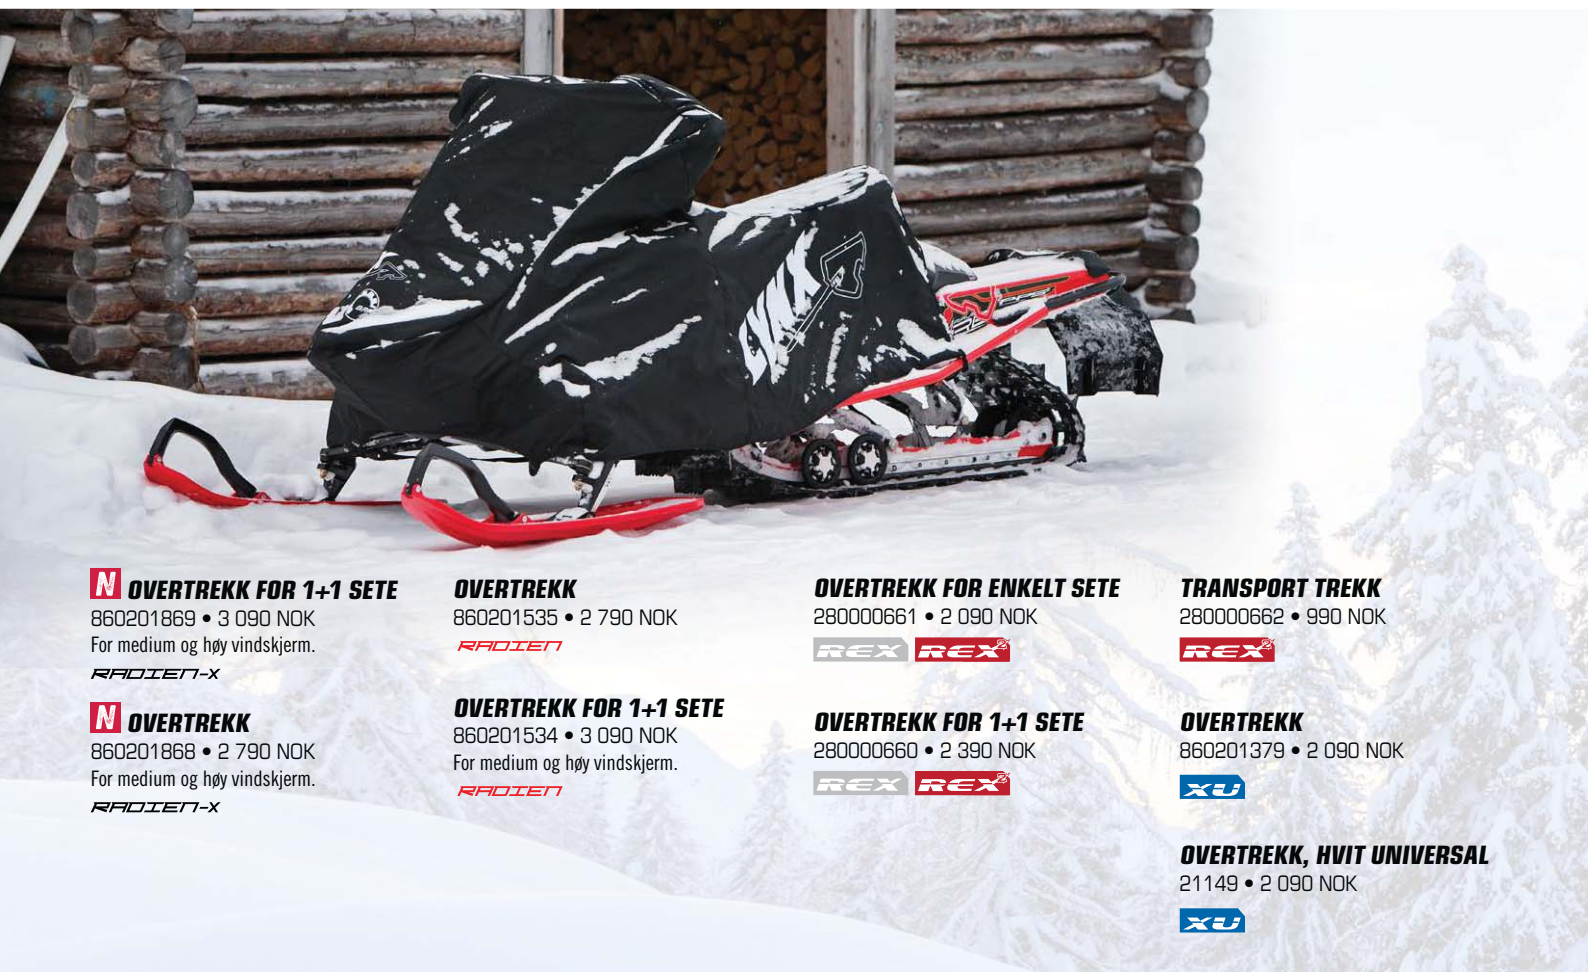

860201606 • 790 NOK

Ny design. Lett spade med
tilbaketrekkbart
saghåndtak.

RADIEN RADIEN-X

REX XU

OVERTREKK

N OVERTREKK FOR 1+1 SETE

860201869 • 3 090 NOK
For medium og høy vindskjerm.

RADIEN-X